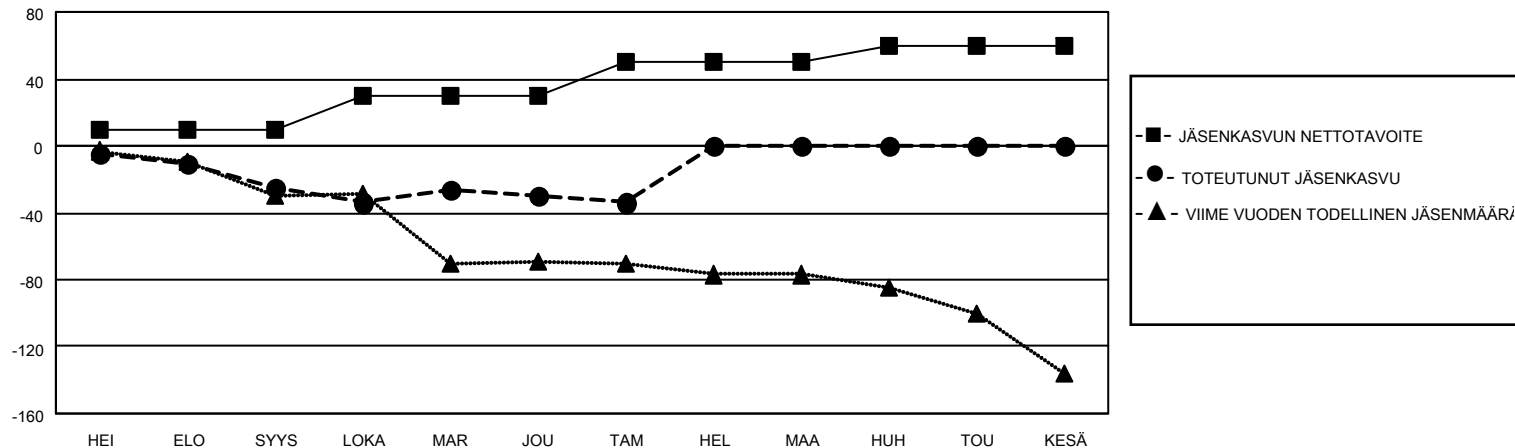

# MONTHLY MEMBERSHIP PROGRESS REPORT

SIJAINTI FINLAND

District 107 E

Results as of: 1/31/2022

Klubit				jäsentä			
TULOKSET 2021-2022				TULOKSET 2021-2022			
NELJÄNNES	UUDEN KLUBIN TAVOITE	UUDET KLUBIT	LOPETETUT KLUBIT	NELJÄNNES	JÄSENKASVUN NETTOTAVOITE	TOTEUTUNUT JÄSENKASVU	POISTETUT JÄSENET (mukaan lukien siirrot)
HEI/ELO/SYYS	0	0	2	HEI/ELO/SYYS	10	5	29
LOKA/MAR/JOU	0	0	0	LOKA/MAR/JOU	20	25	30
TAM/HEL/MAA	1	0	0	TAM/HEL/MAA	20	4	7
HUH/TOU/KESÄ	0	0	0	HUH/TOU/KESÄ	10	0	0

TAVOITTEET JA UUDET KLUBIT, KUMULATIIVINEN

TAVOITTEET JA JÄSENET, KUMULATIIVINEN

LAKKAUTETUT KLUBIT: 2

ERONNEET JÄSENET

KUOLLUT	5
KLUBI LAKKAUTETTU	0
MUU	61
<b>YHTEENSÄ</b>	<b>66</b>

23 CLUBS OF 71 LISÄNNYT YHDEN TAI USEAMMAN UUTTA JÄSENTÄ