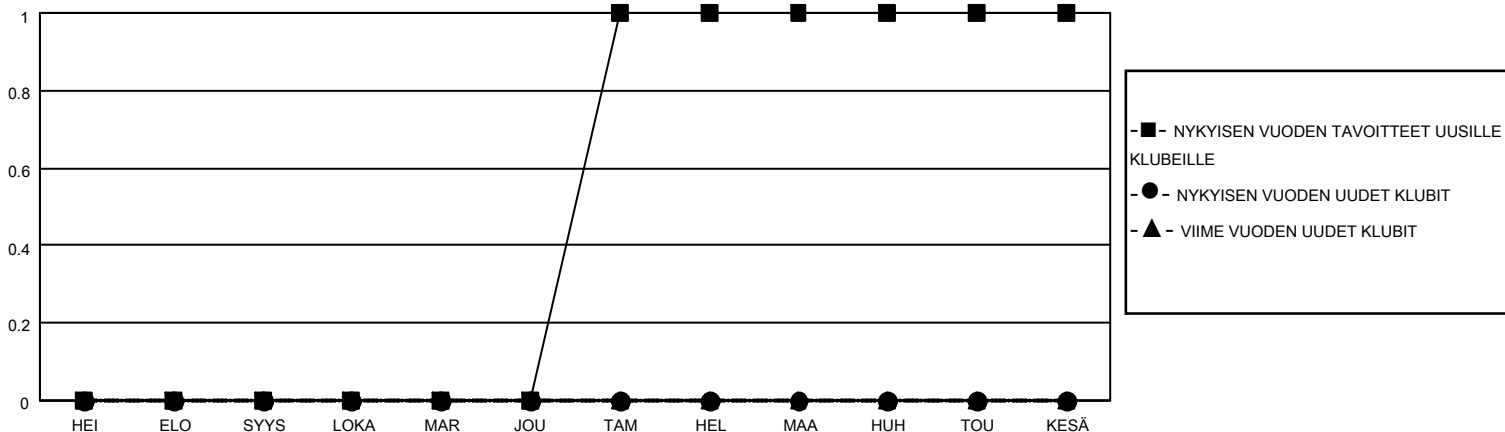

MONTHLY MEMBERSHIP PROGRESS REPORT

SIJAINTI FINLAND

District 107 E

Results as of: 1/31/2022

Klubit				jäsentä			
TULOKSET 2021-2022				TULOKSET 2021-2022			
NELJÄNNES	UUDEN KLUBIN TAVOITE	UUDET KLUBIT	LOPETETUT KLUBIT	NELJÄNNES	JÄSENKASVUN NETTOTAVOITE	TOTEUTUNUT JÄSENKASVU	POISTETUT JÄSENET (mukaan lukien siirrot)
HEI/ELO/SYYS	0	0	2	HEI/ELO/SYYS	10	5	29
LOKA/MAR/JOU	0	0	0	LOKA/MAR/JOU	20	25	30
TAM/HEL/MAA	1	0	0	TAM/HEL/MAA	20	4	7
HUH/TOU/KESÄ	0	0	0	HUH/TOU/KESÄ	10	0	0

TAVOITTEET JA UUDET KLUBIT, KUMULATIIVINEN